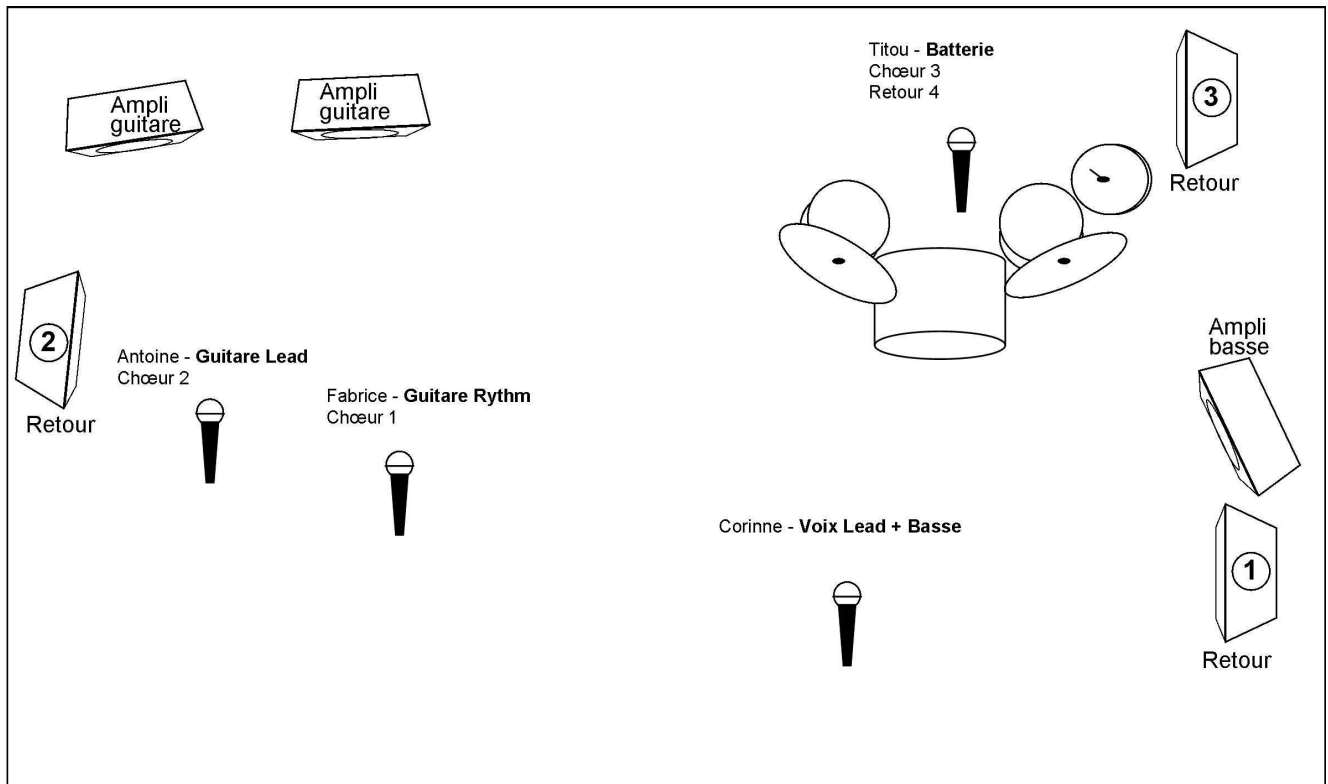

INSTALLATION

L'installation nécessite 6 h (son et lumière)

REMARQUE

La compagnie Coco Chung est totalement autonome en son et lumière jusqu'à une jauge de 100 à 150 personnes

Pour des jauges supérieures, l'organisateur devra fournir le matériel son et lumière.

L'organisateur devra prévoir l'accueil de 5 à 7 personnes.

CONTACT

Chargée de diffusion :

Françoise Picaut
06 62 40 68 43

francoise.picaut@free.fr

Responsable artistique :

Corinne Mercier
06 15 22 83 41

corinne@cocochung.com

Technique :

Fabrice Reboulet
06 28 35 58 43

fabrice@cocochung.com